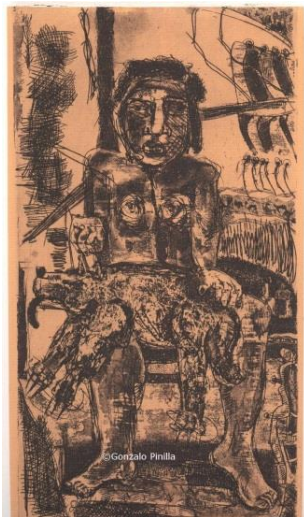

① 男と犬I 2005 8×17cm
エッチング・アクアチント 4/10

② 自転車に乗った猫 2004
22×14.5cm
エッチング・アクアチント 4/10

③ 三匹の蛙 2003 8×24cm
エッチング・アクアチント PA

⑤ 虫 2004 16×10cm エッチング・アクアチント 3/10

⑥ 音楽家 2006 24×19cm
エッチング・アクアチント 5/30

⑦ 男と犬II 2005 15×26cm
エッチング・アクアチント PA

⑧ 車に乗った魚 2004 22×14.5cm
エッチング・アクアチント (参考作品)

④ 人物 7×10cm 木口木版 8/30

⑨ 男と猫たち 2003 16×20cm 木口木版 3/5